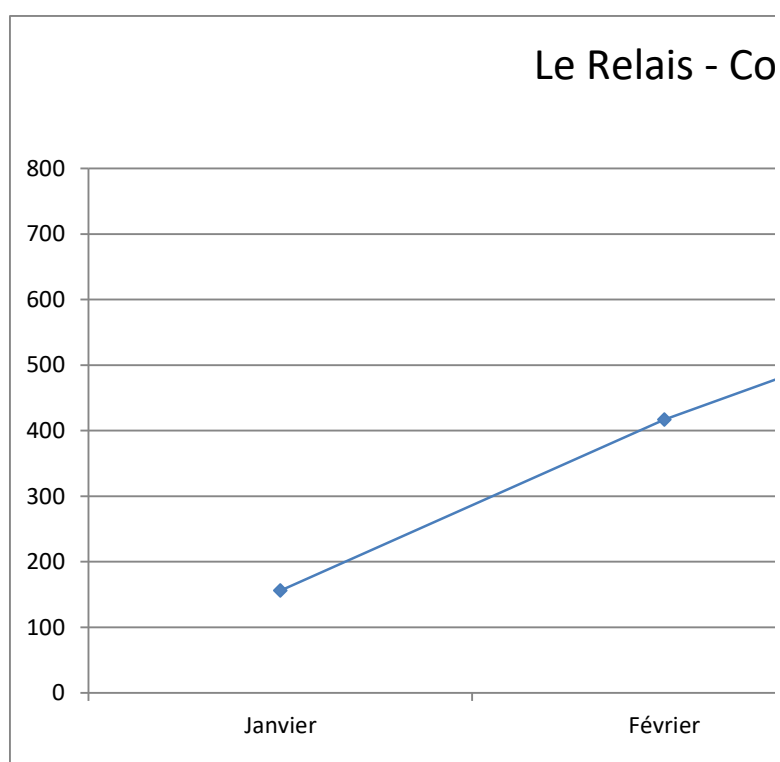

AUTRUY-SUR-JUINE

Données en kg

Points de collecte	Affectation	Nombre de	Date de pc	Janvier	Février	Mars
AUTRUY SUR JUINE - Renaud	public	1	09/10/201	156	261	211
Nombre de passages				4	4	2
Sous-total AUTRUY-SUR-JUINE		1	-	156	261	211
TOTAL		1		156	261	211
Cumul		1		156	417	628
PA non collectés cette année	Nombre de PA différent: 0					

* données fournies va

des TLC – Rapport annuel – 2020

Avril*	Mai	Juin	Juillet	Août	Septembre	Octobre	Novembre	Décembre	Total
78									706
1									11
78									706
78									706
706									-

tables au 25/06/2020