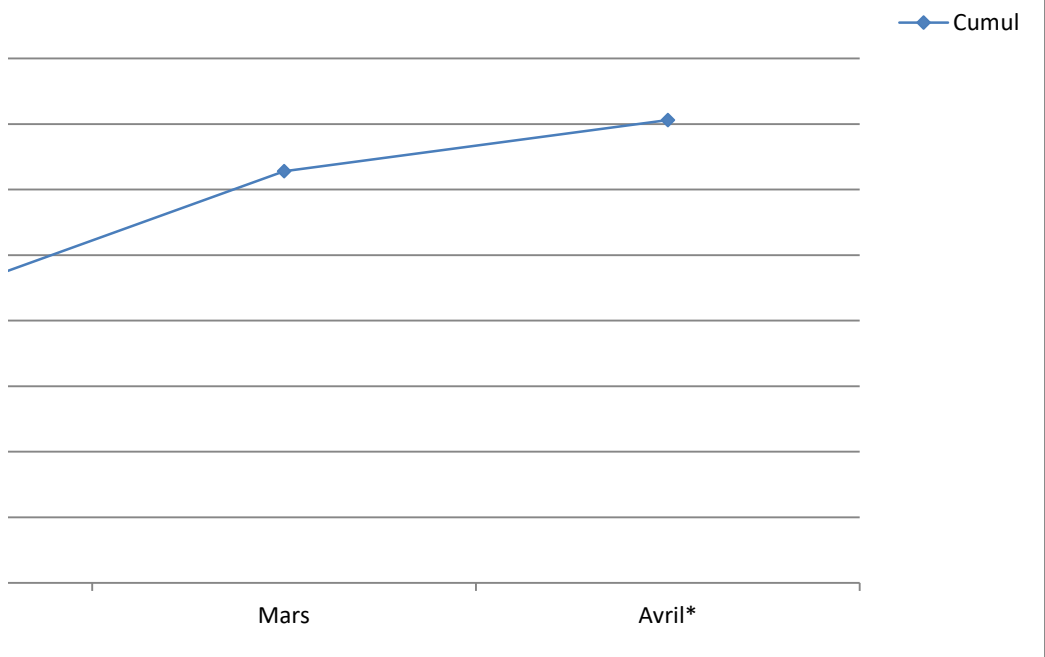

* données fournies va

des TLC – Rapport annuel – 2020

Avril*	Mai	Juin	Juillet	Août	Septembre	Octobre	Novembre	Décembre	Total
78									706
1									11
78									706
78									706
706									-

tables au 25/06/2020

Collecte des TLC - Cumul 2020

Total n-1	Kg/Hab
3147	
0	
3147	0,94
3147	0,94
-	
0	-