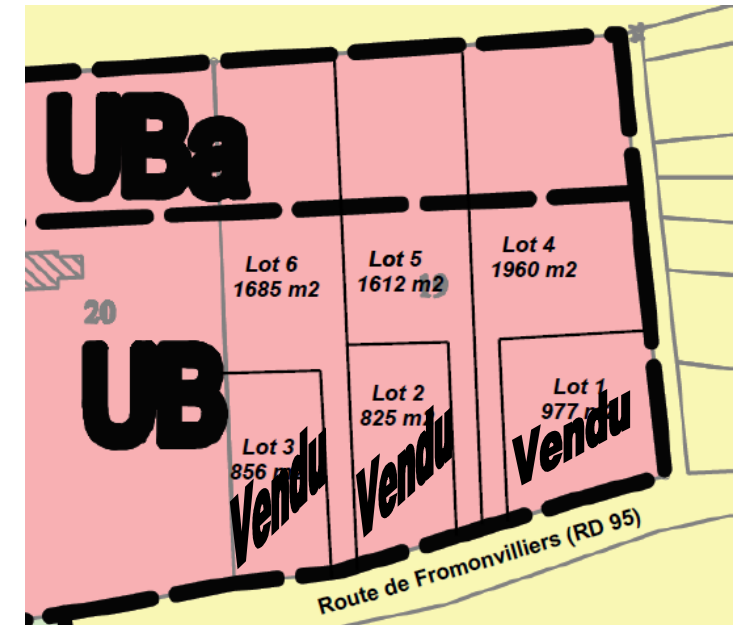

Commune d'Autruy sur Juine

Lotissement « Les Réages de la Muette »

Renseignements en mairie - Tél : 02 38 32 50 76

E-mail : commune.autruy-sur-juine@wanadoo.fr

Plus que 3 lots disponibles 35 € le m²