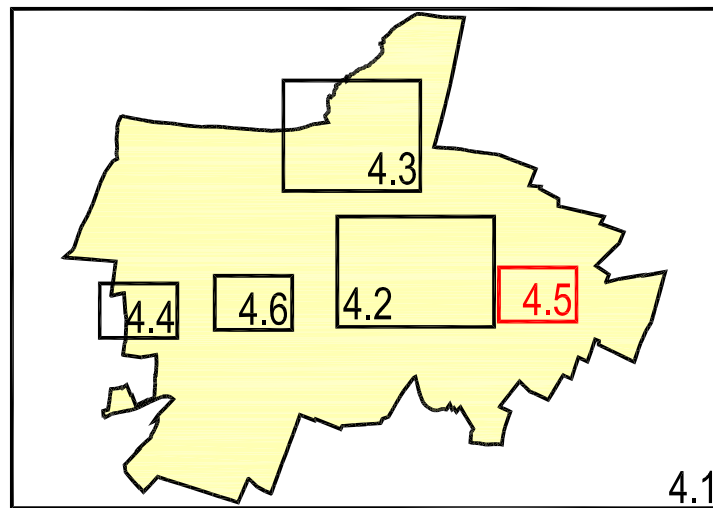

COMMUNE D'AUTRUY-SUR-JUINE (45)

Pièce
4.5

Plan Local d'Urbanisme

PLAN DE ZONAGE Planche 5 - Boissy-le-Girard

Echelle : 1/2500

Objet	Date
Approuvé le	4 mars 2010
Révisé le	
Modifié le	
Mis à jour le	