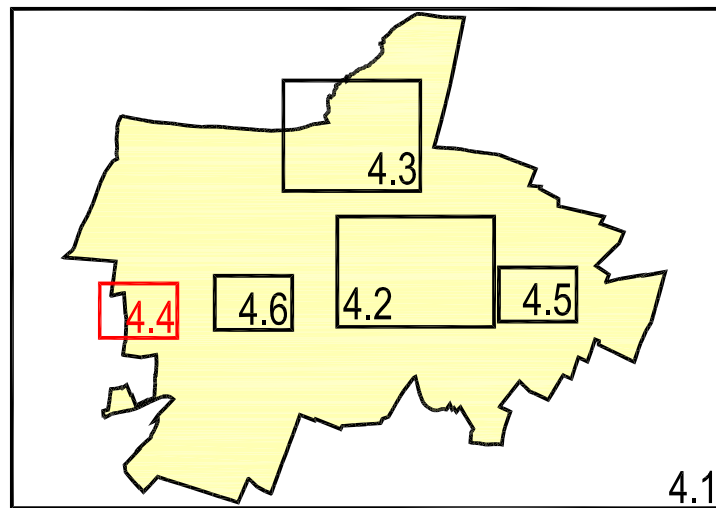

COMMUNE D'AUTRUY-SUR-JUINE (45)

Pièce
4.4

Plan Local d'Urbanisme

PLAN DE ZONAGE Planche 4 - Fromonvilliers

Echelle : 1/2500

Objet	Date
Approuvé le	4 mars 2010
Révisé le	
Modifié le	
Mis à jour le	